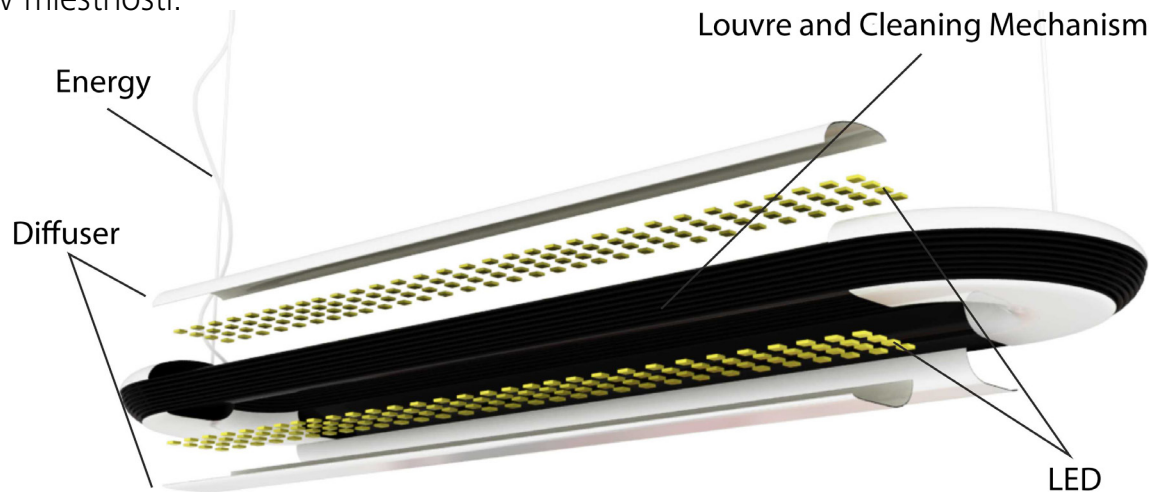

# CIRCLE

Hluk, nevyhovujúce mikroklimatické podmienky, farebné prevedenie pracovísk a osvetlenie priestoru sú štyri východiskové parametre ovplyvňujúce kvalitu pracovného prostredia. V produkte je priameho a nepriameho svetelného zdroja zabudovaný aj Ionizátor a čistič vzduchu. Rebrovanie okrem umožneniu cirkulácie vzduchu cez čistič napomáha znižovanie hluku v miestnosti.