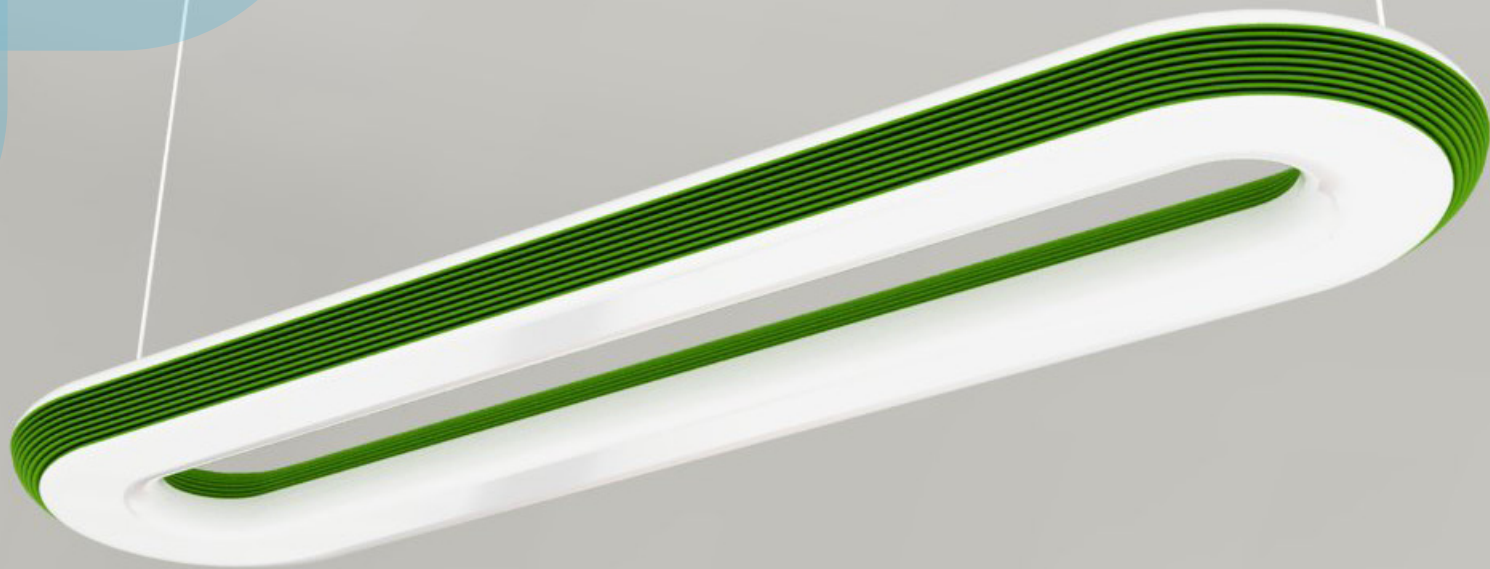

design by  
Matúš Opálka

# CIRCLE

# CIRCLE

Hluk, nevyhovujúce mikroklimatické podmienky, farebné prevedenie pracovísk a osvetlenie priestoru sú štyri východiskové parametre ovplyvňujúce kvalitu pracovného prostredia. V produkte je priameho a nepriameho svetelného zdroja zabudovaný aj Ionizátor a čistič vzduchu. Rebrovanie okrem umožneniu cirkulácie vzduchu cez čistič napomáha znižovanie hluku v miestnosti.