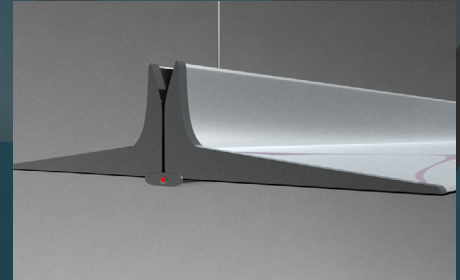

design by

Wanda Valihračová

FLYLIGHT

oms
FOLLOW THE RIGHT LIGHT

FLYLIGHT

Svietidlo má tri základné pracovné polohy. V „otvorenom“ stave neoslnivá optická časť zabezpečuje dostatočné osvetlenie miesta pracovnej úlohy. V „zatvorenom“ stave je možnosť zapnúť nepriamu zložku, alebo svietidlo prepnúť do módu s orientačným svetlením.

FLYLIGHT