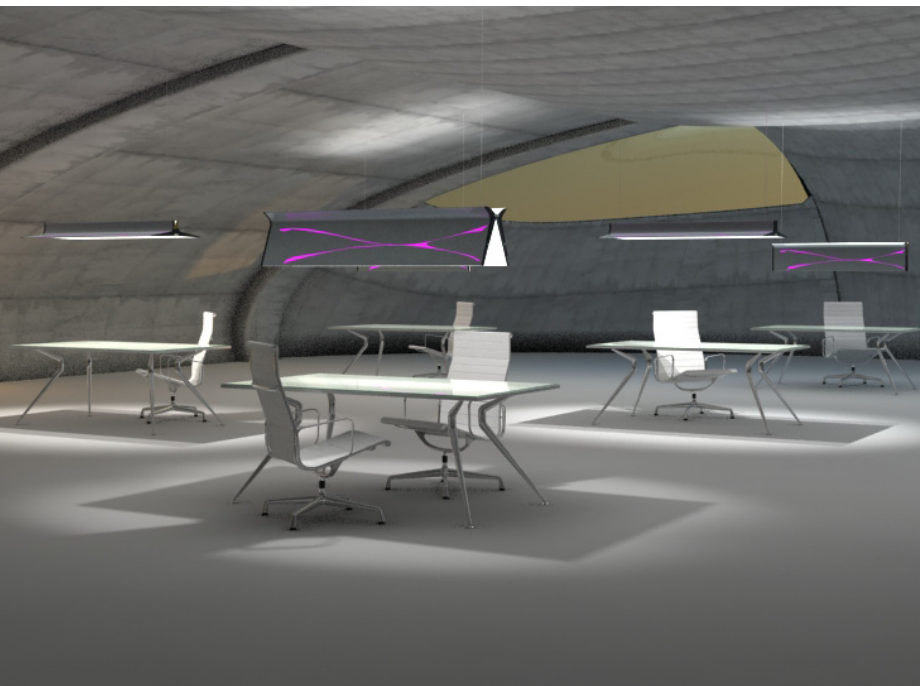

design by

Wanda Valihračová

FLYLIGHT

oms
FOLLOW THE RIGHT LIGHT

FLYLIGHT

Svietidlo má tri základné pracovné polohy. V „otvorenom“ stave neoslnivá optická časť zabezpečuje dostatočné osvetlenie miesta pracovnej úlohy. V „zatvorenom“ stave je možnosť zapnúť nepriamu zložku, alebo svietidlo prepnúť do módu s orientačným svetlením.

FLYLIGHT