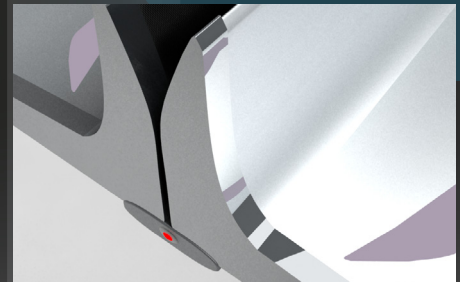

design by

Wanda Valihračová

FLYLIGHT

oms
FOLLOW THE RIGHT LIGHT

FLYLIGHT

Svietidlo má tri základné pracovné polohy. V „otvorenom“ stave neoslnivá optická časť zabezpečuje dostatočné osvetlenie miesta pracovnej úlohy. V „zatvorenom“ stave je možnosť zapnúť nepriamu zložku, alebo svietidlo prepnúť do módu s orientačným svetlením.

FLYLIGHT