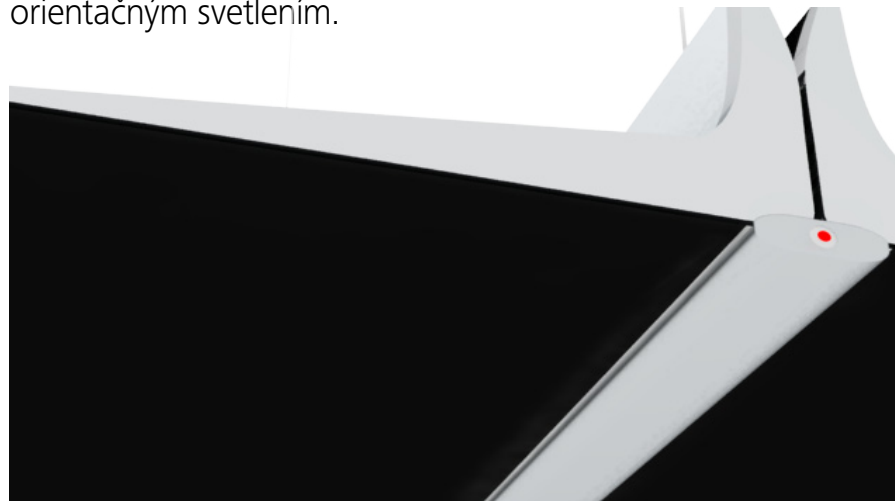

design by

Wanda Valihračová

FLYLIGHT

oms
FOLLOW THE RIGHT LIGHT

FLYLIGHT

Svietidlo má tri základné pracovné polohy. V „otvorenom“ stave neoslnivá optická časť zabezpečuje dostatočné osvetlenie miesta pracovnej úlohy. V „zatvorenom“ stave je možnosť zapnúť nepriamu zložku, alebo svietidlo prepnúť do módu s orientačným svetlením.