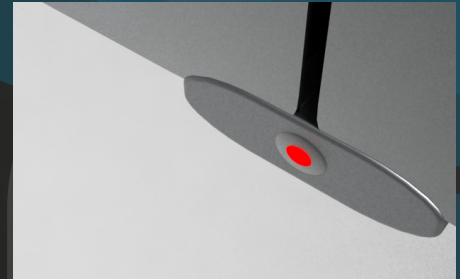

design by

Wanda Valihračová

FLYLIGHT

oms
FOLLOW THE RIGHT LIGHT

FLYLIGHT

Svietidlo má tri základné pracovné polohy. V „otvorenom“ stave neoslnivá optická časť zabezpečuje dostatočné osvetlenie miesta pracovnej úlohy. V „zatvorenom“ stave je možnosť zapnúť nepriamu zložku, alebo svietidlo prepnúť do módu s orientačným svetlením.

FLYLIGHT