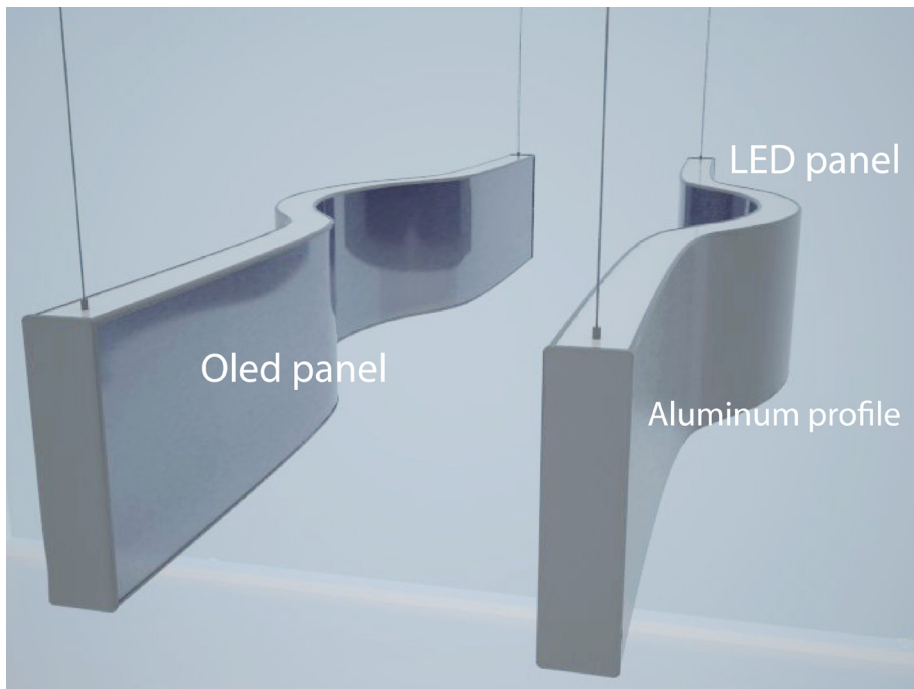

design by
Lenka Abonyiová

Meander

ONS
FOLLOW THE RIGHT LIGHT

MEANDER

Autor reaguje na tému biologicky efektívne osvetlenie a zároveň na potrebu sociálneho zdieľania. Modrú zložku svetla z „môjho“ produktu zdieľam s kolegom, čím napomáham zvyšovať jeho výkonnosť a zároveň symbolicky vytváram sociálne väzby. „Vlna“ na svetidle nie je iba snaha o prenesenie prírody do interiéru, ale „svetelnou stopou“ sa približuje užívateľovi.