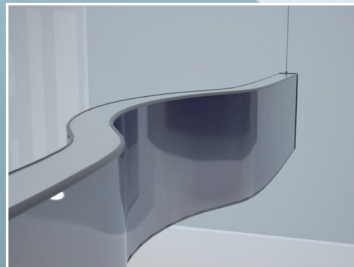

design by
Lenka Abonyiová

Meander

ONS
FOLLOW THE RIGHT LIGHT

MEANDER

Autor reaguje na tému biologicky efektívne osvetlenie a zároveň na potrebu sociálneho zdieľania. Modrú zložku svetla z „môjho“ produktu zdieľam s kolegom, čím napomáham zvyšovať jeho výkonnosť a zároveň symbolicky vytváram sociálne väzby. „Vlna“ na svetidle nie je iba snaha o prenesenie prírody do interiéru, ale „svetelnou stopou“ sa približuje užívateľovi.