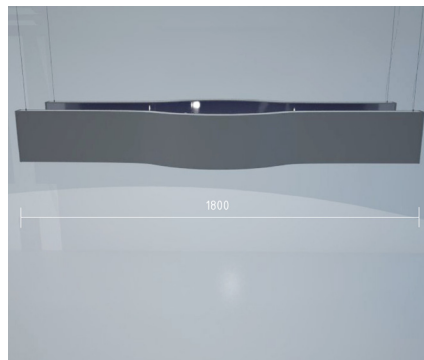

design by
Lenka Abonyiová

Meander

ONS
FOLLOW THE RIGHT LIGHT

MEANDER

Autor reaguje na tému biologicky efektívne osvetlenie a zároveň na potrebu sociálneho zdieľania. Modrú zložku svetla z „môjho“ produktu zdieľam s kolegom, čím napomáham zvyšovať jeho výkonnosť a zároveň symbolicky vytváram sociálne väzby. „Vlna“ na svetidle nie je iba snaha o prenesenie prírody do interiéru, ale „svetelnou stopou“ sa približuje užívateľovi.