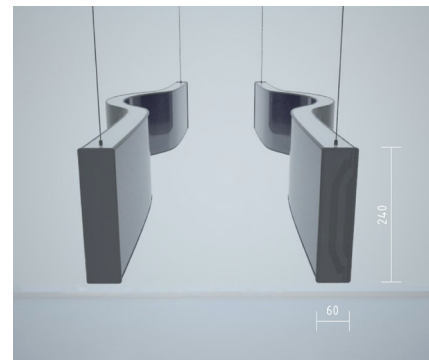

design by
Lenka Abonyiová

Meander

ONS
FOLLOW THE RIGHT LIGHT

MEANDER

Autor reaguje na tému biologicky efektívne osvetlenie a zároveň na potrebu sociálneho zdieľania. Modrú zložku svetla z „môjho“ produktu zdieľam s kolegom, čím napomáham zvyšovať jeho výkonnosť a zároveň symbolicky vytváram sociálne väzby. „Vlna“ na svetidle nie je iba snaha o prenesenie prírody do interiéru, ale „svetelnou stopou“ sa približuje užívateľovi.