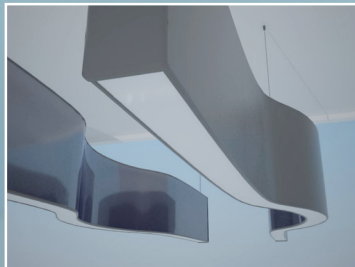

design by
Lenka Abonyiová

Meander

ONS
FOLLOW THE RIGHT LIGHT

MEANDER

Autor reaguje na tému biologicky efektívne osvetlenie a zároveň na potrebu sociálneho zdieľania. Modrú zložku svetla z „môjho“ produktu zdieľam s kolegom, čím napomáham zvyšovať jeho výkonnosť a zároveň symbolicky vytváram sociálne väzby. „Vlna“ na svetidle nie je iba snaha o prenesenie prírody do interiéru, ale „svetelnou stopou“ sa približuje užívateľovi.