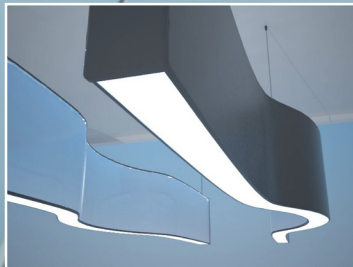

design by
Lenka Abonyiová

Meander

ONS
FOLLOW THE RIGHT LIGHT

MEANDER

Autor reaguje na tému biologicky efektívne osvetlenie a zároveň na potrebu sociálneho zdieľania. Modrú zložku svetla z „môjho“ produktu zdieľam s kolegom, čím napomáham zvyšovať jeho výkonnosť a zároveň symbolicky vytváram sociálne väzby. „Vlna“ na svetidle nie je iba snaha o prenesenie prírody do interiéru, ale „svetelnou stopou“ sa približuje užívateľovi.