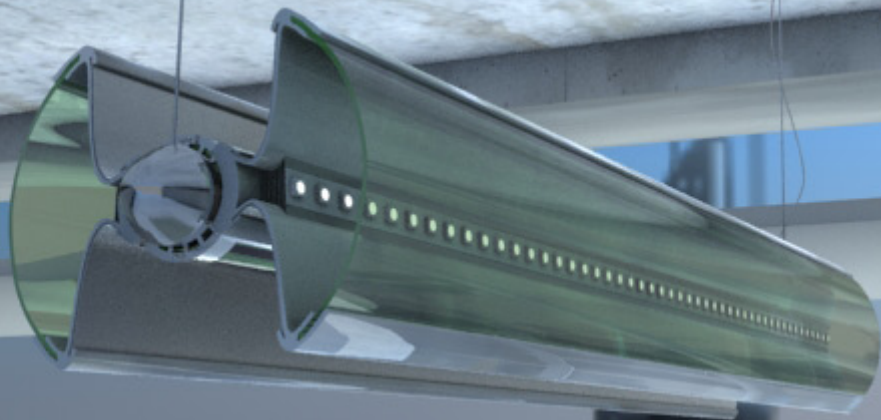

design by
Eliška Dudová
Parazit

PARAZIT

Autor vychádza z predpokladu, že v budúcnosti bude potreba individualizácie osvetlenia – prispôbenie si „svetelných“ scén koncovými užívateľmi oveľa silnejšia, ako v súčasnosti. Navrhnutý koncept svietidla ponúka veľký rozsah svetelných scén.

Al/plastic profile

Reflective aluminum foil

Module inside detail (ball-point pen)

PARAZIT