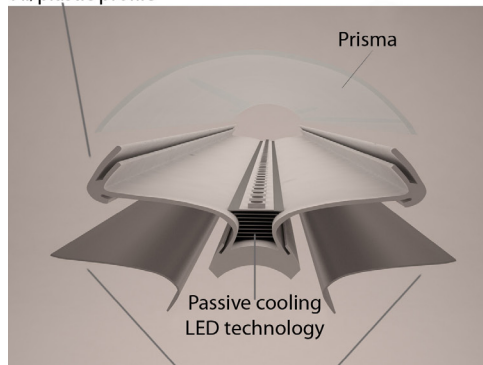

design by
Eliška Dudová
Parazit

PARAZIT

Autor vychádza z predpokladu, že v budúcnosti bude potreba individualizácie osvetlenia – prispôbenie si „svetelných“ scén koncovými užívateľmi oveľa silnejšia, ako v súčasnosti. Navrhnutý koncept svietidla ponúka veľký rozsah svetelných scén.

Al/plastic profile

Reflective aluminum foil

Module inside detail (ball-point pen)

PARAZIT