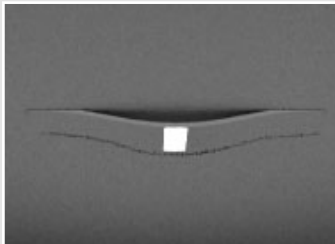

# SUNSHINE

Autor reaguje na viacero trendov. Svietidlo ako „neviditeľná“ súčasť stropu ponúka okrem možnosti tunable white aj zmenu smerovania svetelného toku a nepriame osvetlenie.