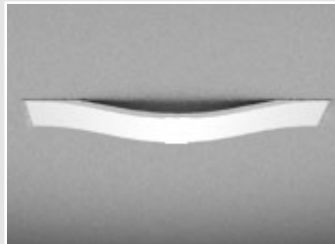

# SUNSHINE

Autor reaguje na viacero trendov. Svietidlo ako „neviditeľná“ súčasť stropu ponúka okrem možnosti tunable white aj zmenu smerovania svetelného toku a nepriame osvetlenie.