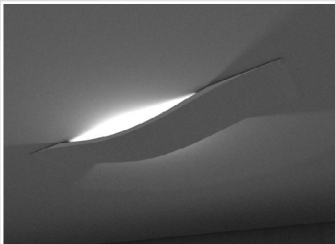

# SUNSHINE

Autor reaguje na viacero trendov. Svietidlo ako „neviditeľná“ súčasť stropu ponúka okrem možnosti tunable white aj zmenu smerovania svetelného toku a nepriame osvetlenie.