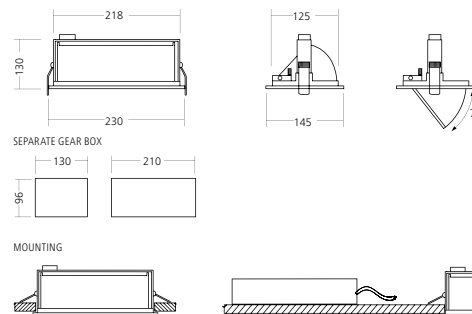

TYPE	OPTICAL SYSTEM REFLECTOR MAT	POWER (W)	LAMP	LAMPHOLDER	WEIGHT (kg)	
UX-DOWNLIGHT 252	-	1x170	MD	RX7s	CCG 3	ECG 2
UX-DOWNLIGHT 252	-	1x150	MD	RX7s	3.5	2.5

IT

ES

FR

RU