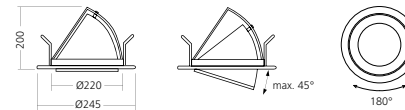

SEPARATE GEAR BOX

MOUNTING