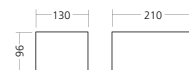

UX-DOWNLIGHT 254

UX-DOWNLIGHT 254

STANDARD

1. **EN**
2. Mounting - Ceiling recessed
   - Light source - Double-ended metalhalide lamp MD (HID)
   - Wiring - Conventional control gear with an ignitor, standardly compensated. Electronic control gear
   - Materials - Housing: Aluminium casting. Reflector: Mat aluminium. Reflector cover: Sandblasted hardened glass. Trim: Aluminium casting. Ballast box: Galvanized sheet steel
   - Surface finish - White (RAL 9003). Other colors on request
   - Accessories - Separate gear box. On request: 3-pole connectors Wieland gesis GST 1813, Wago Winsta 770

SEPARATE GEAR BOX

MOUNTING

TYPE	OPTICAL REFLECTOR	POWER (W)	LAMP	LAMPHOLDER	WEIGHT (kg)	
UX-DOWNLIGHT 254	MAT	1x70	MD	RX7s	CCG 4.0	ECG 3.0
UX-DOWNLIGHT 254	-	1x150	MD	RX7s	4.6	3.6

SEPARATE GEAR BOX

1. **RU**
2. Установка - Потолочная встраиваемая
   - Источник света - Двухцокольная металлогалогеновая газоразрядная лампа MD (HID)
   - Электрическое оснащение - Обычный электромагнитный ПРА с зажигающим устройством и компенсирующим конденсатором. Электронный пускорегулирующий аппарат
   - Материал - Корпус: Отлитый под давлением алюминий. Отражатель: матовый алюминий. Кошух отражателя: Закаленное стекло - С лесоотруйной обработкой. Бандаж: Отлитый под давлением алюминий. Монтажная шина: Оцинкованная листовая сталь
   - Поверхностная обработка - Белый цвет (RAL 9003).
   - Другие цвета по запросу
   - Аксессуары - Отдельный модуль. По запросу: Электрические разъемы: 3-полюсные Wieland gesis GST 1813, Wago Winsta 770