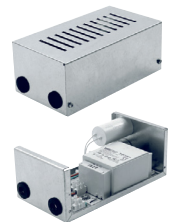

1. **RU**
2. Установка - Потолочная встраиваемая
   - Источник света - Двухцокольная металлогалогеновая газоразрядная лампа MD (HID)
   - Электрическое оснащение - Обычный электромагнитный ПРА с зажигающим устройством и компенсирующим конденсатором. Электронный пускорегулирующий аппарат
   - Материал - Корпус: Отлитый под давлением алюминий. Отражатель: матовый алюминий. Кошух отражателя: Закаленное стекло - С лесоотруйной обработкой. Бандаж: Отлитый под давлением алюминий. Монтажная шина: Оцинкованная листовая сталь
   - Поверхностная обработка - Белый цвет (RAL 9003).
   - Другие цвета по запросу
   - Аксессуары - Отдельный модуль. По запросу: Электрические разъемы: 3-полюсные Wieland gesis GST 1813, Wago Winsta 770